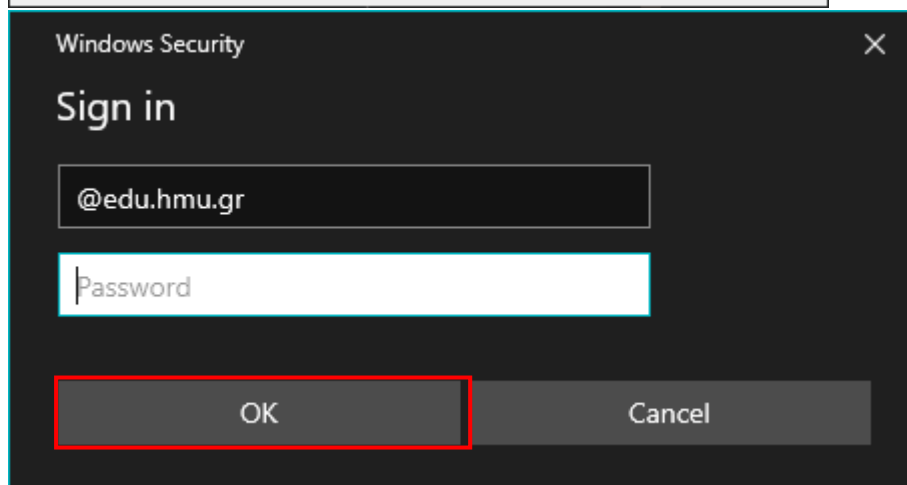

Στο τελευταίο βήμα πρέπει να εισάγετε τα ιδρυματικά σας στοιχεία, (πχ trxxx@edu.hmu.gr).