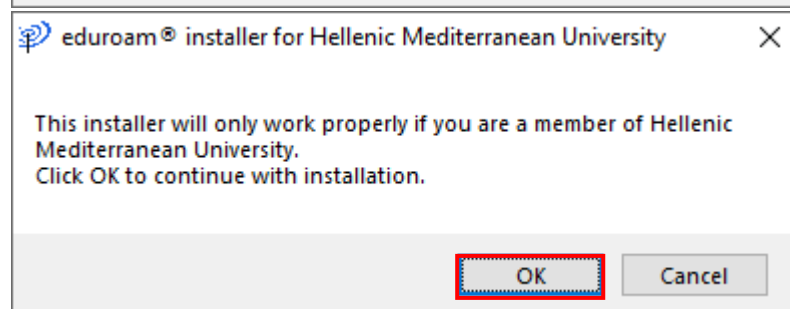

Επιλέξτε διαφορετικό πακέτο εγκατάστασης για λήψη

Ακολουθήστε τις οδηγίες πατώντας NEXT, OK, YES.