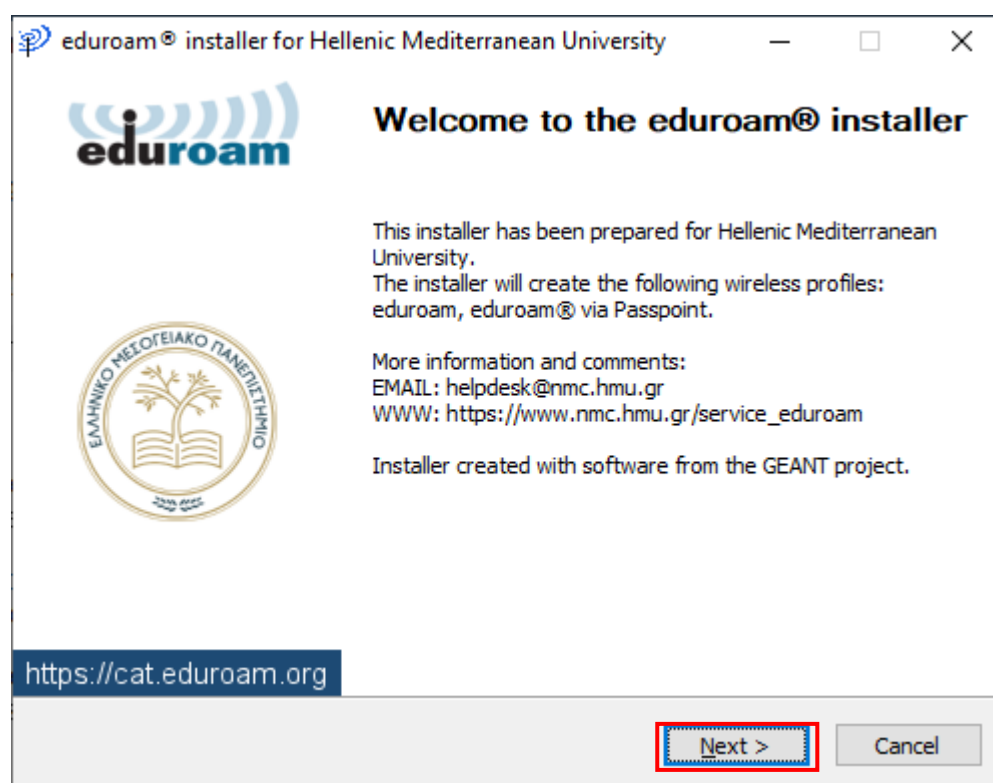

Επιλέξτε διαφορετικό πακέτο εγκατάστασης για λήψη

Ακολουθήστε τις οδηγίες πατώντας NEXT, OK, YES.