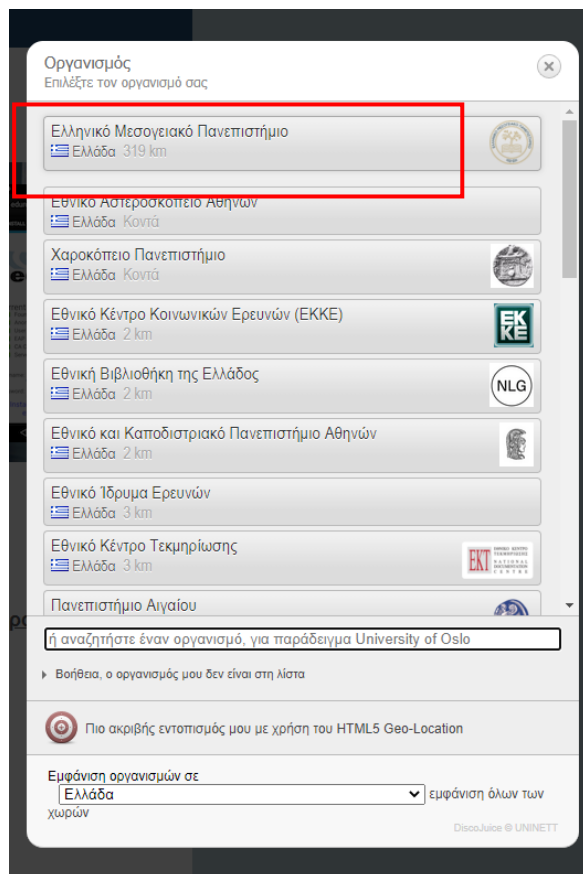

ΟΔΗΓΙΕΣ ΕΓΚΑΤΑΣΤΑΣΗΣ EDUROAM ΓΙΑ WINDOWS 10

(Όσοι χρησιμοποιούν ήδη το eduroam με λογαριασμό **teicrete**, θα πρέπει να **καταργήσουν** την παλιά σύνδεση και να ξανακάνουν την εγκατάσταση για να μπορούν να χρησιμοποιήσουν τον λογαριασμό τους στο **hmu**.)

Για να συνδεθείτε **πρώτη φορά** στο δίκτυο EDUROAM μεταβείτε στο cat.eduroam.org.

Στο παράθυρο επιλέξτε το Ελληνικό Μεσογειακό Πανεπιστήμιο.

Κάντε κλικ για να κατεβάσετε το πακέτο εγκατάστασης eduroam.