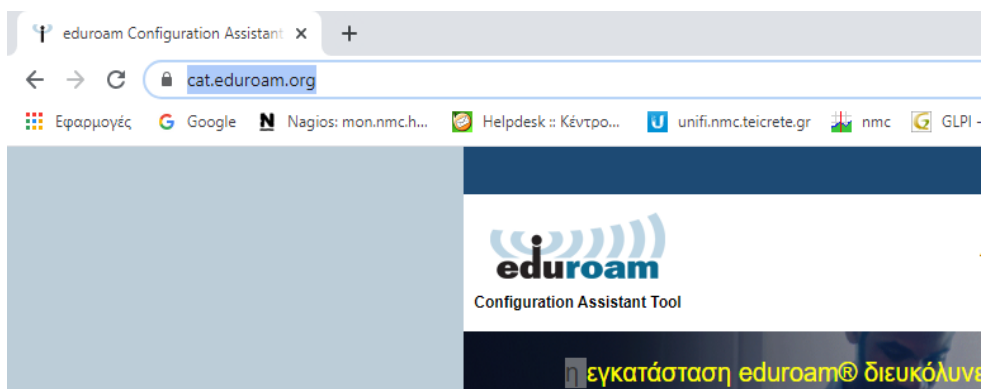

ΟΔΗΓΙΕΣ ΕΓΚΑΤΑΣΤΑΣΗΣ EDUROAM ΓΙΑ WINDOWS 10

(Όσοι χρησιμοποιούν ήδη το eduroam με λογαριασμό **teicrete**, θα πρέπει να **καταργήσουν** την παλιά σύνδεση και να ξανακάνουν την εγκατάσταση για να μπορούν να χρησιμοποιήσουν τον λογαριασμό τους στο **hmu**.)

Για να συνδεθείτε **πρώτη φορά** στο δίκτυο EDUROAM μεταβείτε στο cat.eduroam.org.

Στο παράθυρο επιλέξτε το Ελληνικό Μεσογειακό Πανεπιστήμιο.

Κάντε κλικ για να κατεβάσετε το πακέτο εγκατάστασης eduroam.